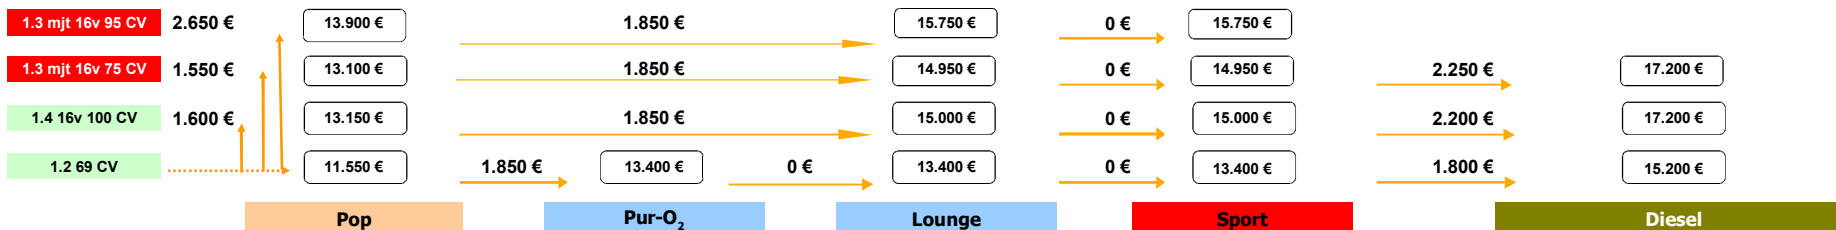

Listino prezzi al pubblico del 9 Dicembre 2009

Struttura di gamma

△

contenuti

Pop

1.600 €

- Telecomando aper/chius porte
- ABS con EBD
- Volante reg. in altezza
- Sevosterzo elettrico Dualdrive
- Airbag guid. e pass. dualstage
- Airbag laterali
- Windows bag
- Airbag ginocchia
- Specchi esterni elettrici neri
- Tappo combustibile con chiave
- ESP+ASR/MSR, HBA e Hill Holder (solo 1.4 100cv)
- Alzacristalle e bloccaporte elettr.
- Autoradio CD+MP3
- Kit Fix&Go
- Maniglia appiglio lato passeggero
- Filtro antiparticolato mot. diesel DPF
- Start&Stop (Versione 1,3 95cv)

Pur-O₂

- Sistema "Start&Stop"
- Particolari estetici cromati
- Cerchi in lega da 15"
- Volante in pelle con comandi radio
- Sedile post. sdoppiato 50/50 con appoggiatesta
- Tessuti e colori interni specifici
- Tasca retroschienale sedile pass.
- Sistema Blu&Me
- Sedile guida reg. in altezza
- Sedile passeggero attrezzato
- Specchi esterni elettrici col. con sbrin.
- Climatizzatore manuale

Lounge

- Tetto in vetro fisso
- Particolari estetici cromati
- Cerchi in lega da 15"
- Volante in pelle con comandi radio
- Sedile post. sdoppiato 50/50 con appoggiatesta
- Tessuti e colori interni specifici
- Tasca retroschienale sedile pass.
- Sistema Blu&Me
- Sedile guida reg. in altezza
- Sedile passeggero attrezzato
- Specchi esterni elettrici col. con sbrin.
- Climatizzatore manuale
- Start&Stop (Versione 1,3 95cv)

Sport

- Spoiler posteriore
- Particolari estetici cromati
- Cerchi in lega sportivi da 15"
- Volante sportivo in pelle con comandi radio
- Appoggiatesta post. reg. in altezza
- Tessuti, colori e forme interni specifici
- Tasca retroschienale sedile pass.
- Sistema Blu&Me
- Sedile guida reg. in altezza
- Sedile passeggero attrezzato
- Specchi esterni elettrici col. con sbrin.
- Climatizzatore manuale
- Cristalli posteriori e lunotto scurati
- Start&Stop (Versione 1,3 95cv)

Diesel

- Climatizzatore manuale
- Tetto in vetro fisso
- Cerchi in lega specifici da 16"
- Modanature laterali con scritta DIESEL
- Particolari esterni specifici (calotte, calandra, baffi del frontale, paraurti, specchietti retrovisori, logo DIESEL)
- Spoiler posteriore
- Volante sportivo in pelle con comandi radio e cuciture gialle
- Sella in tessuto denim brandizzata DIESEL
- Tasca retroschienale sedile pass.
- Sistema Blu&Me
- Sedile guida reg. in altezza
- Sistema audio HiFi Interscope Sound System con subwoofer amplificato da 100W
- Cristalli posteriori e lunotto scurati